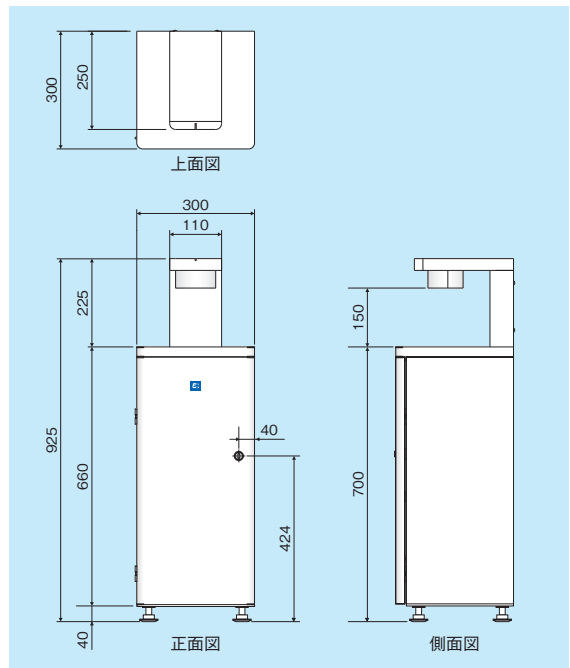

外形寸法図(単位:mm)

安全に関する注意事項

- ※ご使用前に必ず「取扱説明書」をよくお読みください。
- ※火気には絶対に近づけないでください。
- ※手指消毒以外には使用しないでください。

- ※密閉された場所、直射日光が当たる場所には設置しないでください。
- ※ジェル状の消毒液は使用しないでください。