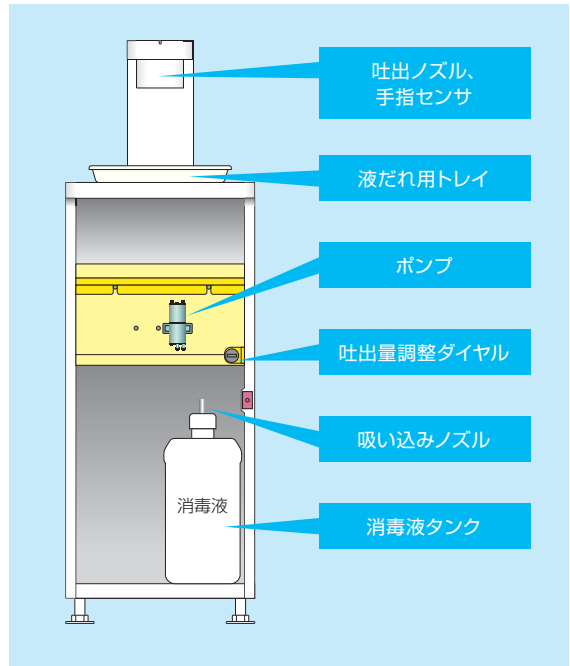

※)1回の吐出量を約2mlに設定した場合

取り扱いも簡単

- ダイヤルを回すだけで消毒液の吐出量を設定可能、ロケーションの状況に応じて簡単に調整できます。
- 吸い込みノズルをタンクにセットするだけで、簡単に利用可能です。

高信頼性

- 耐久性に優れた構造
- 消毒液防盜用扉ロックを装備
- 転倒防止用チェーン固定穴付き

仕様

| | | |
|---------|-------------------------|-------|
| 品名 | 大容量・手指自動消毒機(床置き式) | |
| 形名 | FAS-4S | |
| 外形寸法 | 高さ | 925mm |
| | 幅 | 300mm |
| | 奥行 | 300mm |
| 製品質量 | 17kg | |
| 収容タンク容量 | 5L | |
| 吐出量 | 0.8～6ml ※吐出量(時間)調整ダイヤル付 | |
| 電源 | 単相100V 50/60Hz | |
| 消費電力 | 5W / 5W(50/60Hz) | |
| 設置条件 | 屋内専用 | |
| 標準装備 | 防盜用扉ロック、ELB(漏電遮断器) | |

構造概略図

外形寸法図(単位:mm)

安全に関する注意事項

- ※ご使用前に必ず「取扱説明書」をよくお読みください。
- ※火気には絶対に近づけないでください。
- ※手指消毒以外には使用しないでください。

- ※密閉された場所、直射日光が当たる場所には設置しないでください。
- ※ジェル状の消毒液は使用しないでください。

富士電機株式会社

☎(03)5435-7111
〒141-0032 東京都品川区大崎1-11-2
(ゲートシティ大崎イーストタワー)